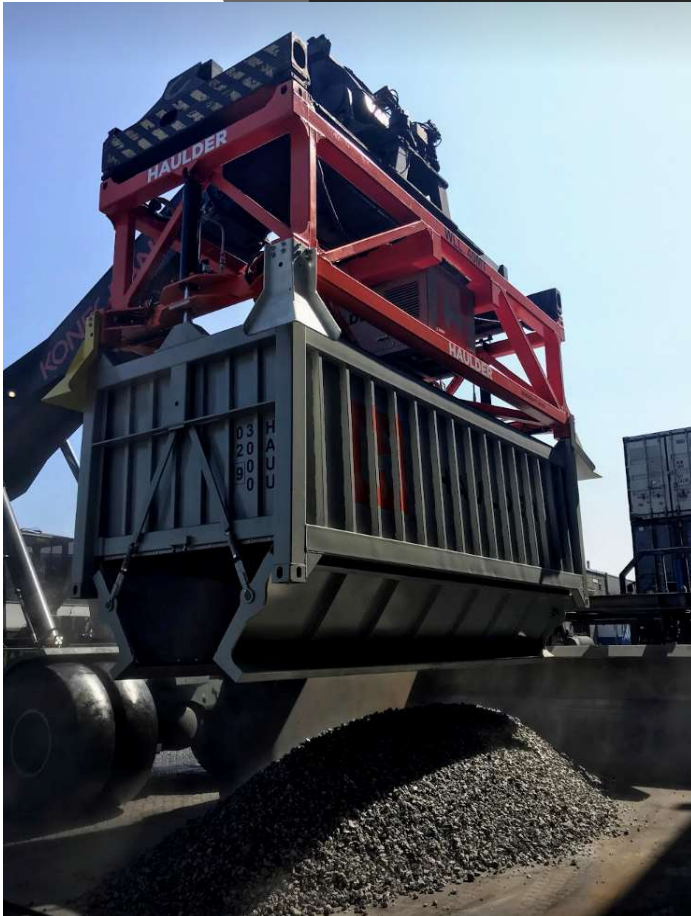

# CONTENEDORES GRANELEROS CON COMPUERTAS INFERIORES:

- Un spreader especial para el manejo de contenedores con puertas inferiores de diferentes alturas que permite manejar diferentes productos con el mismo spreader. Además de los contenedores con puertas inferiores, este spreader también puede manejar contenedores estándar de 20 pies.
- Este spreader se puede operar con un dispositivo de elevación como una grúa portuaria móvil o una grúa de muelle y, debido a su tara de 6 toneladas, también puede funcionar en combinación con una grúa de barco, una puente grúa o una reach stacker.
- Este innovador diseño de contenedor proporcionará al operador una operación de descarga controlada, segura, limpia, rápida y sin polvo. Un centro de gravedad equilibrado durante la descarga en todo momento asegurando un flujo de carga controlado.
- No es necesario levantar la tapa del contenedor para descargar la carga asegurando el más alto nivel de cumplimiento ambiental durante toda la cadena.
- Todos nuestros equipos de elevación y grúas están diseñados y producidos en Europa y son inspeccionados por partes certificadas para garantizar que los equipos cumplan con las normas internacionales de seguridad y fiabilidad